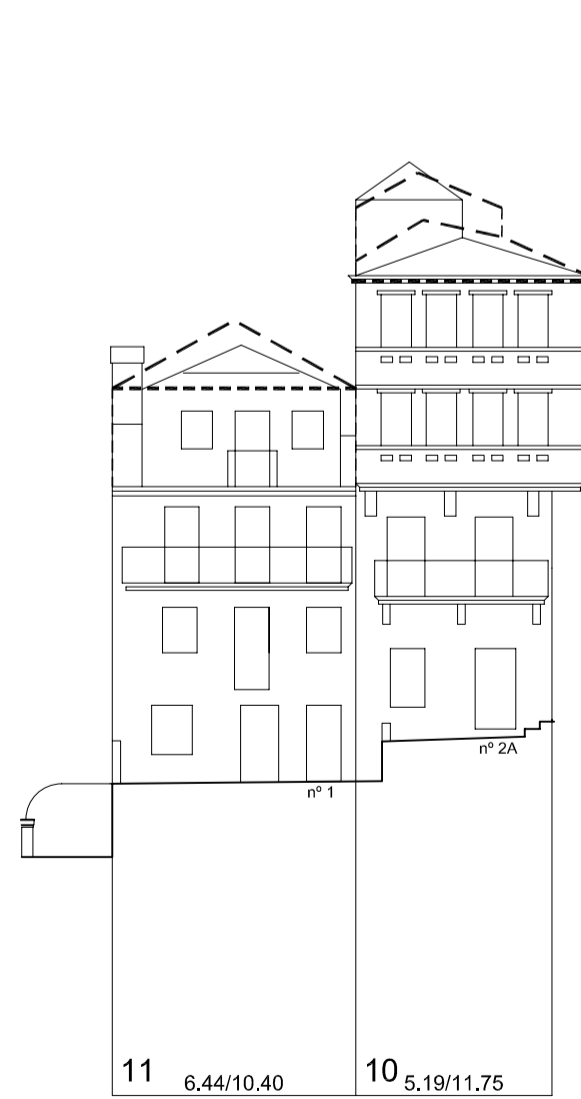

Rúa Abelaira Menéndez

Rúa Abelaira Menéndez

Rúa Elduayen

Praza de Argüelles

Praza Calatrava

Praza Calatrava

Rúa Ferrería

| | | |
|--|--|--|
|  | PLAN ESPECIAL DE PROTECCIÓN E REFORMA INTERIOR CASCO VELLO DE VIGO | FASE: APROB. DEFINITIVA |
| | PLANOS DE ORDENACIÓN TÍTULO: ALZADOS PROPOSTOS. COUZADA 27642 | PLANO Nº 4,44 ESCALA 1/200 DATA: DECEMBRO 2006 |
| CONSULTORA GALEGA, S.L. <small>RÚA SAN MARTÍN, 3-8 36002 PONTEVEDRA T. 986 85 89 57 FAX. 986 85 89 58 E-mail: consultora@consultoragalega.com</small> | | |