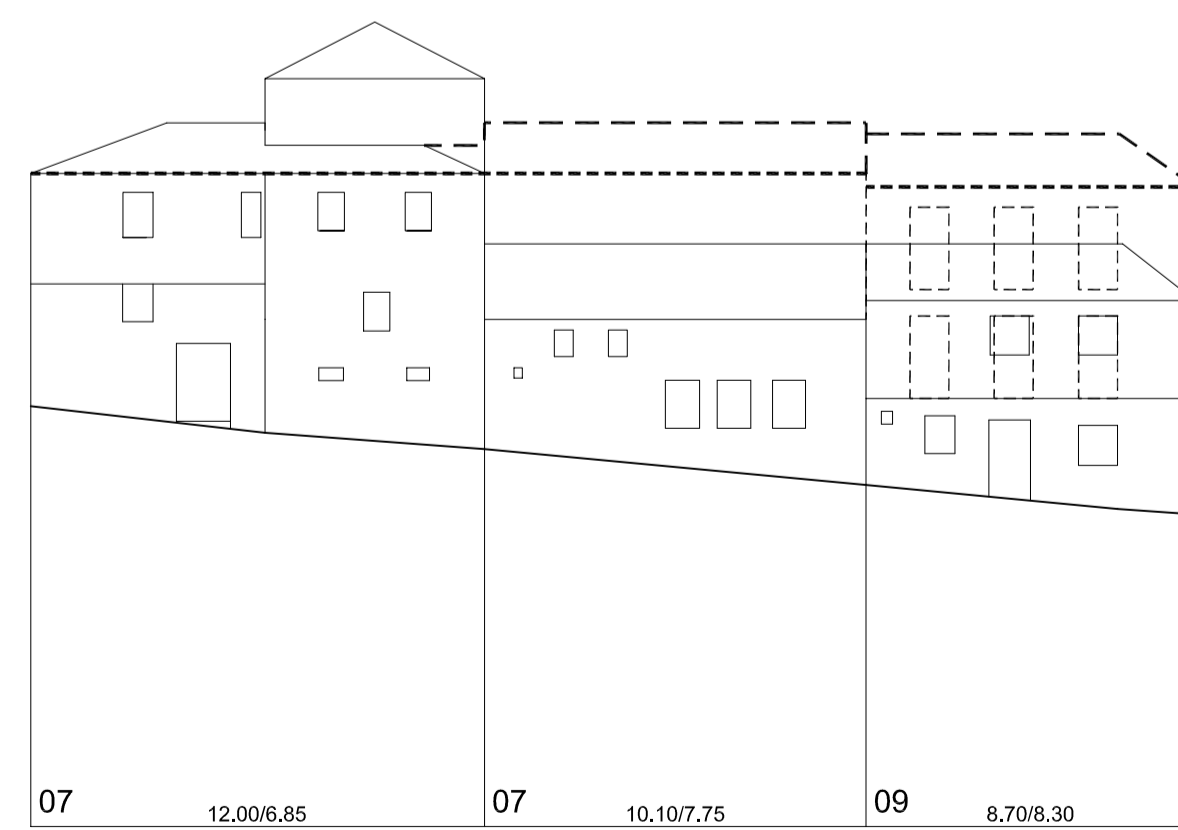

Rúa Abelaira Menéndez

Rúa Abelaira Menéndez

Rúa Elduayen

Praza de Argüelles

Praza Calatrava

Praza Calatrava

Rúa Ferrería

| | | |
|--|--|--|
|  | PLAN ESPECIAL DE PROTECCIÓN E REFORMA INTERIOR CASCO VELLO DE VIGO | FASE: APROB. DEFINITIVA |
| | PLANOS DE ORDENACIÓN TÍTULO: ALZADOS PROPOSTOS. COUZADA 27642 | PLANO Nº 4,44 ESCALA 1/200 DATA: DECEMBRO 2006 |
| CONSULTORA GALEGA, S.L. <small>RÚA SAN MARTÍN, 3-8 36002 PONTEVEDRA T. 986 85 89 57 FAX. 986 85 89 58 E-mail: consultora@consultoragalega.com</small> | | |